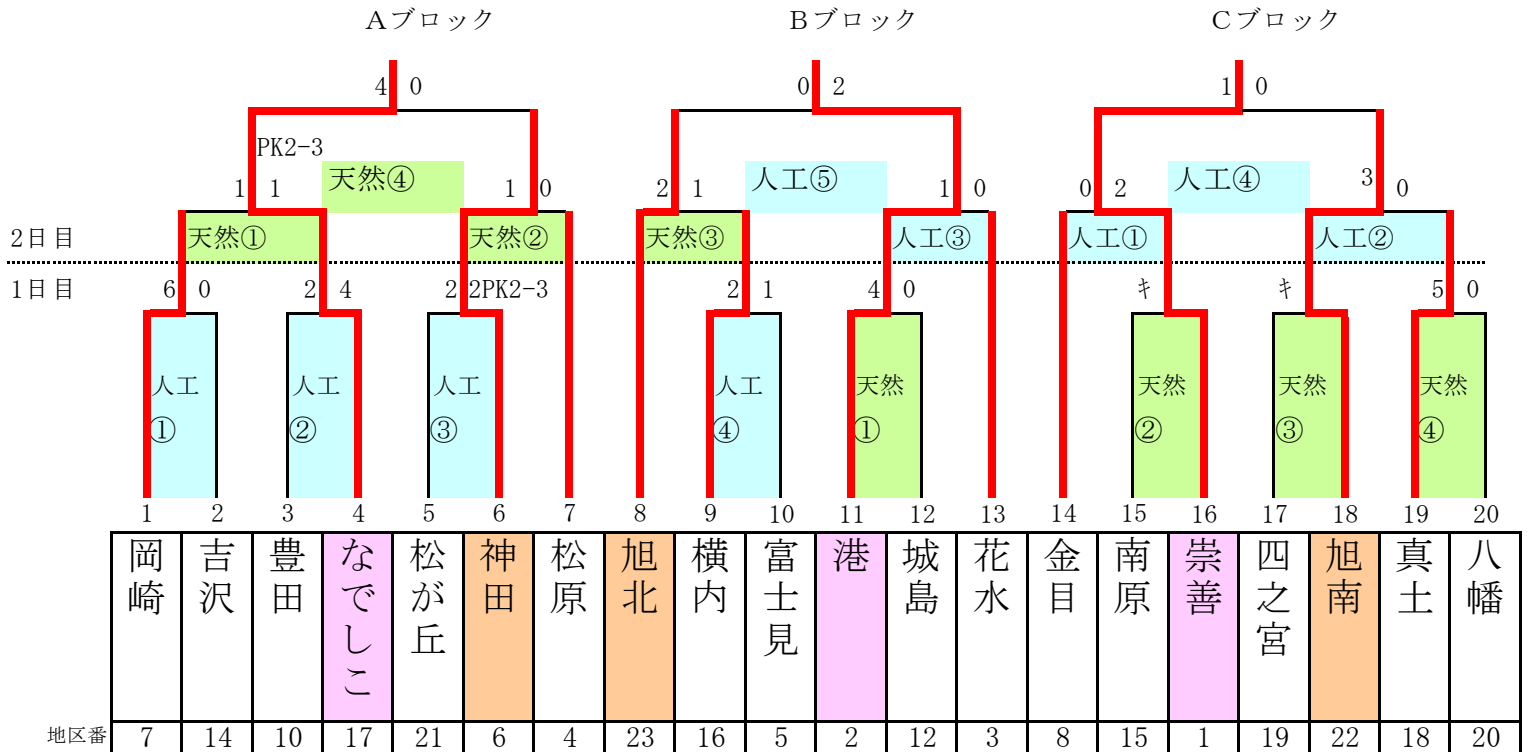

サッカー

基本、雨天決行

10/30 ・ 11/6 馬入ふれあい公園サッカー場

試合開始 ① 9:00
 予定時間 ② 10:10
 ③ 11:20
 ④ 12:30
 ⑤ 13:40

優勝
 準優勝

天然：川上グラウンド

※各会場の第1試合チームは、ゴール設置を手伝って下さい。

Aブロック優勝：なでしこ地区