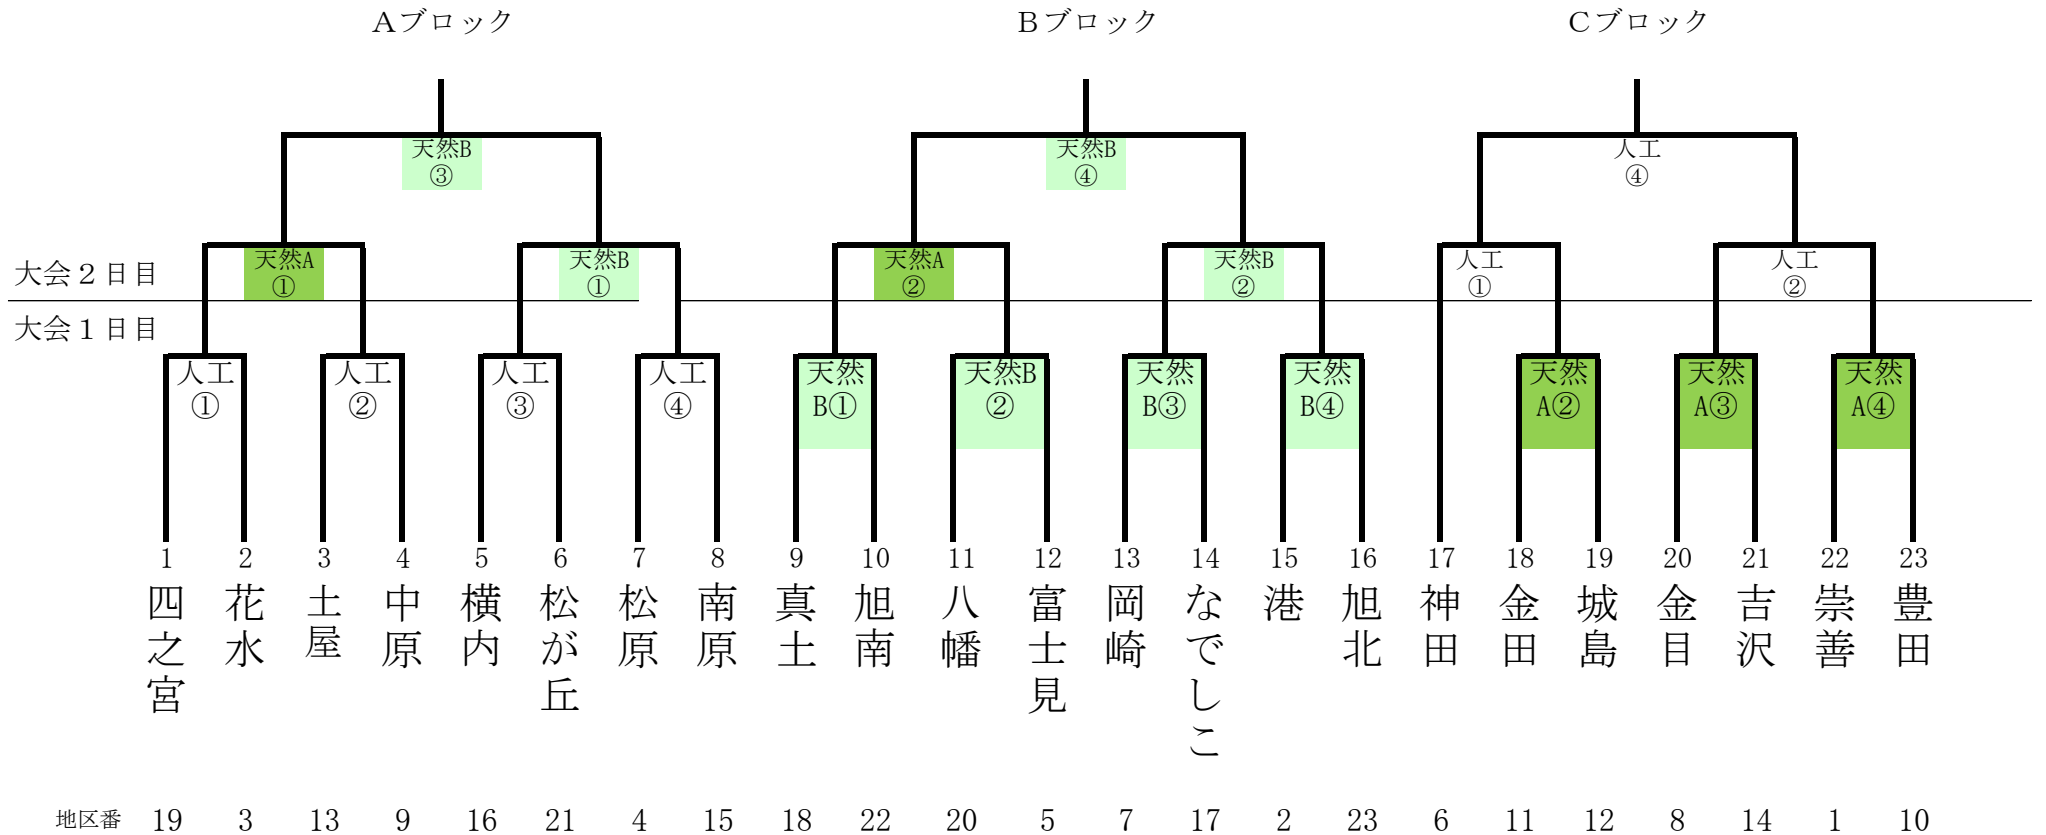

サッカー

11/10・11/17 馬入ふれあい公園サッカー場

基本、雨天決行

試合開始
予定時間

- ① 9:00
- ② 10:10
- ③ 11:20
- ④ 12:30

天然A (川下)
天然B (川上)

※各会場の第1試合チームは、ゴール設置を手伝って下さい。

(1日目が中止の場合の会場)

馬入ふれあい公園サッカー場(天然芝Aは、時間繰上げとなります。)
A②→① A③→② A④→③