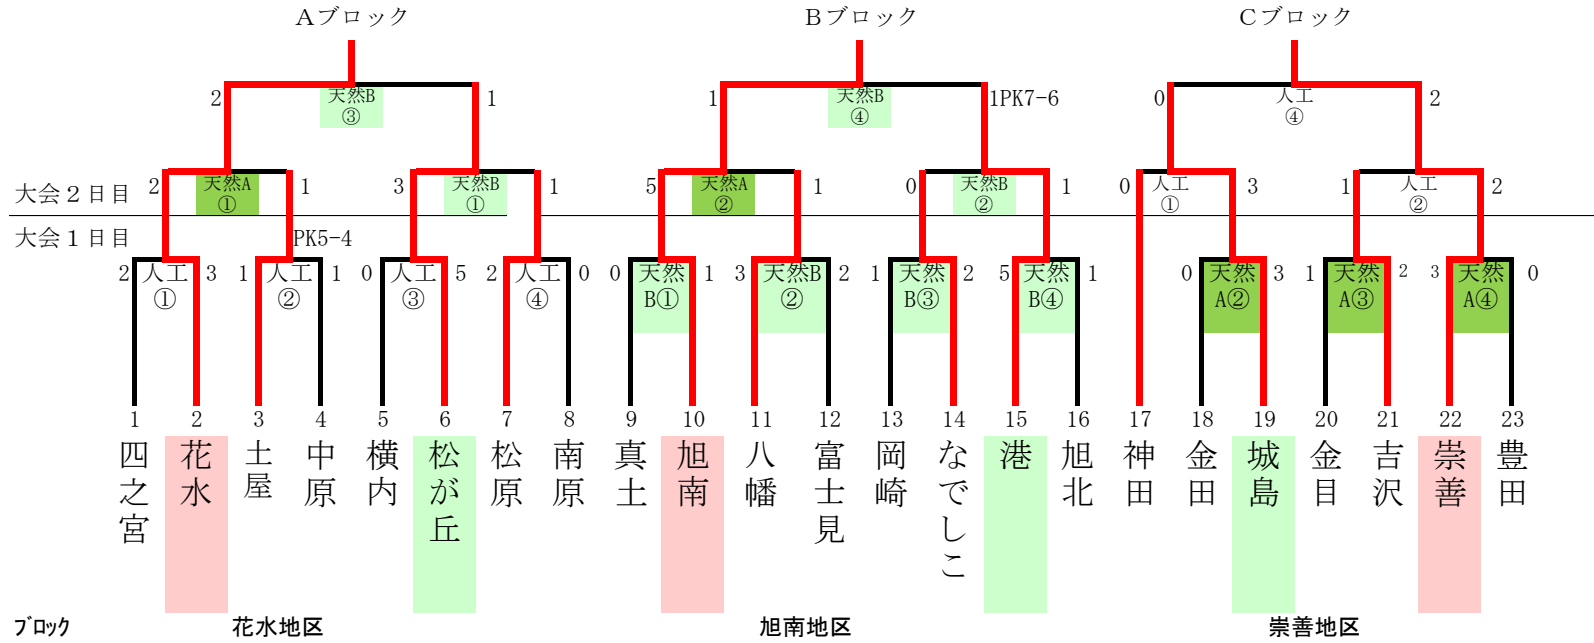

# サッカー

2024/11/10・11/17 馬入ふれあい公園サッカー場

基本、雨天決行

試合開始  
予定時間

- ① 9:00
- ② 10:10
- ③ 11:20
- ④ 12:30

天然A (川下)  
天然B (川上)

※各会場の第1試合チームは、ゴール設置を手伝って下さい。

ブロック  
準優勝

松が丘

港地区

城島地区